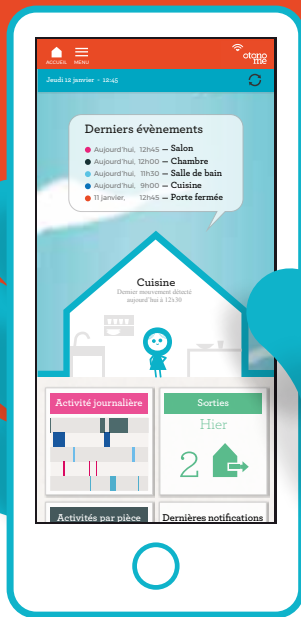

## *Un proche fragilisé ?*

*Avec Otono-me, veillez sur vos proches  
où que vous soyez.*

*Appelez au*

05.82.95.50.52

APPEL GRATUIT

[www.otono-me.com](http://www.otono-me.com)

otono  
me

## Otono-me détecte un comportement inhabituel

Grâce à des **capteurs discrets**.  
La personne n'est ni filmée, ni écoutée,  
son intimité est préservée.  
Ils s'installent dans tout type de logement.  
Ne nécessite **pas une connexion internet**.